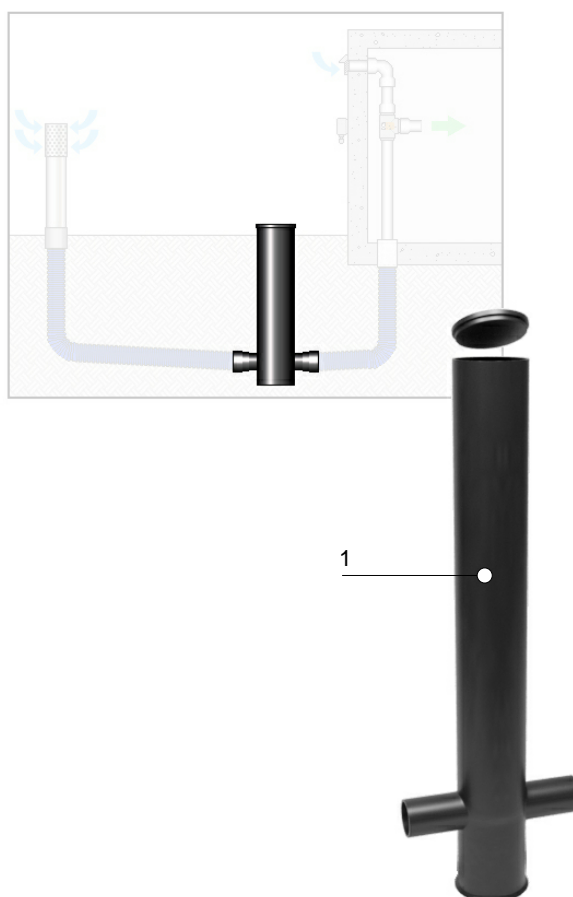

[Produit par une version pour usage interne de CYPE](#)

- 1 **mt42vvgg030a** Regard de visite en polyéthylène haute densité (PEHD/HDPE), de 315 mm de diamètre et 2420 mm de hauteur, avec trappe de visite avec joint de EPDM, bouche de 300 mm de diamètre nominal, base, une entrée et une sortie pour conduit de 200 mm de diamètre.