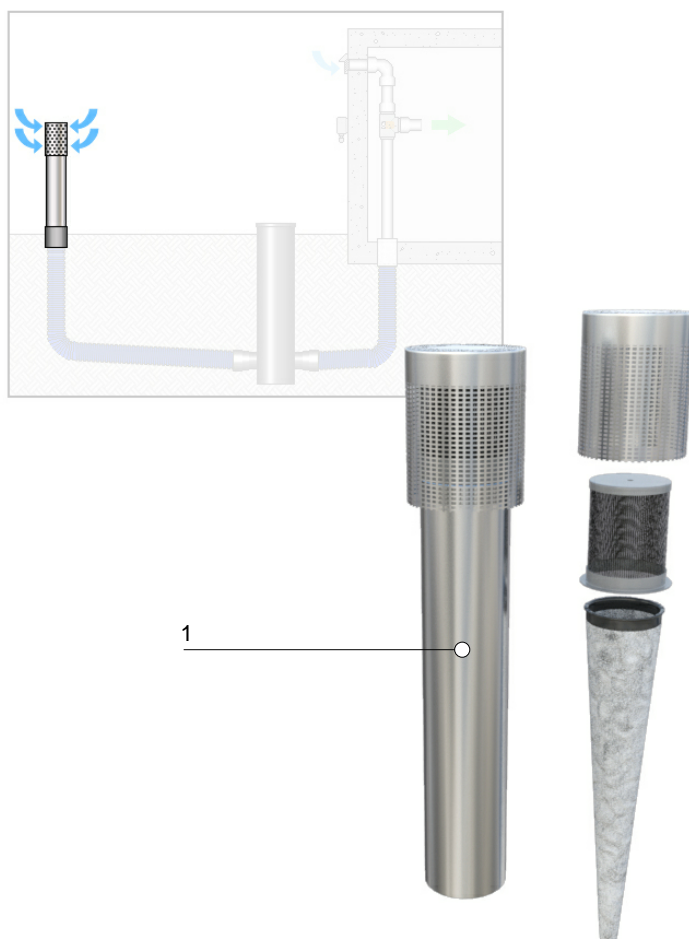

[Produit par une version pour usage interne de CYPE](#)

- 1 mt42vvgg012a** Prise d'air extérieur, en acier inoxydable, de 260 mm de diamètre et 1280 mm de hauteur, avec branchement pour conduit de 200 mm de diamètre, filtre ISO Coarse 65% (G4), filtre de maille et grille.