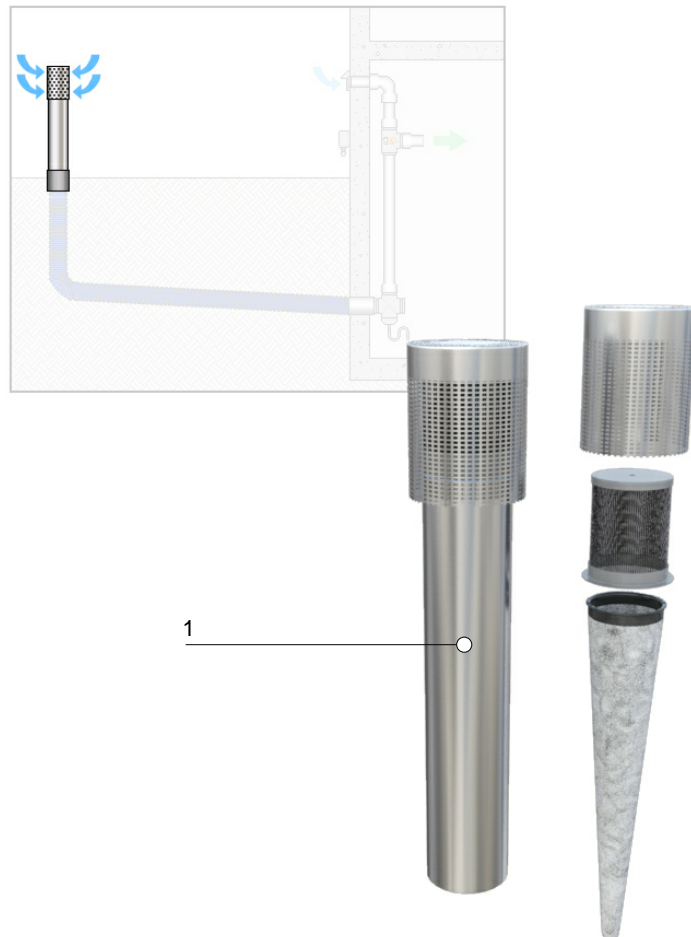

[Produzido por uma versão para uso interno de CYPE](#)

- 1 mt42vvg012a** Admissão de ar exterior, de aço inoxidável, de 260 mm de diâmetro e 1280 mm de altura, com ligação para conduta de 200 mm de diâmetro, filtro ISO Coarse 65% (G4), filtro de malha e grelha.