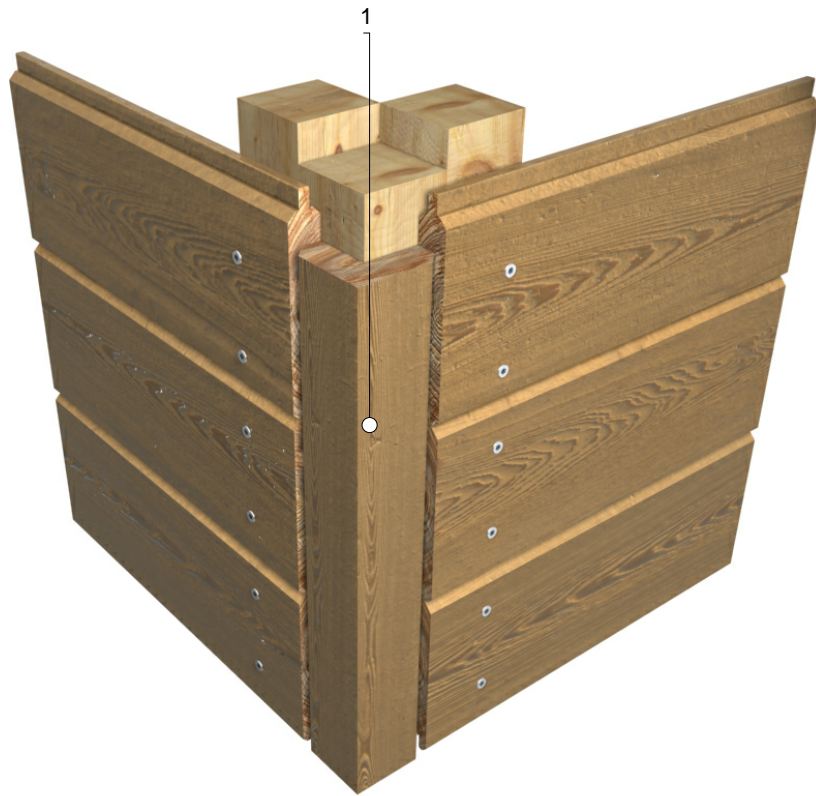

**Ponto singular para revestimento exterior
de fachada ventilada, de réguas de madeira
termotratada** **FAZ021**

[Produzido por uma versão para uso interno de CYPE](#)

1 mt22bfi025a Perfil em L com cantos biselados, de madeira termotratada, de pinho silvestre, procedente de Espanha, com certificado PEFC, de 50x50 mm.