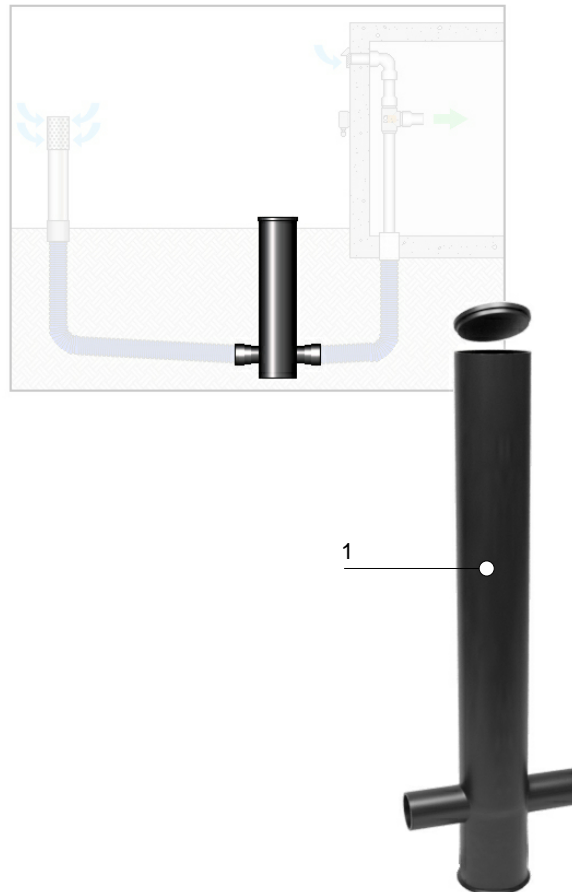

[Producido por una versión para uso interno de CYPE](#)

- 1 **mt42vgg030a** Pozo de registro de polietileno de alta densidad (PEAD/HDPE), de 315 mm de diámetro y 2420 mm de altura, con tapa de registro con junta de EPDM, boca de 300 mm de diámetro nominal, base, una entrada y una salida para conducto de 200 mm de diámetro.