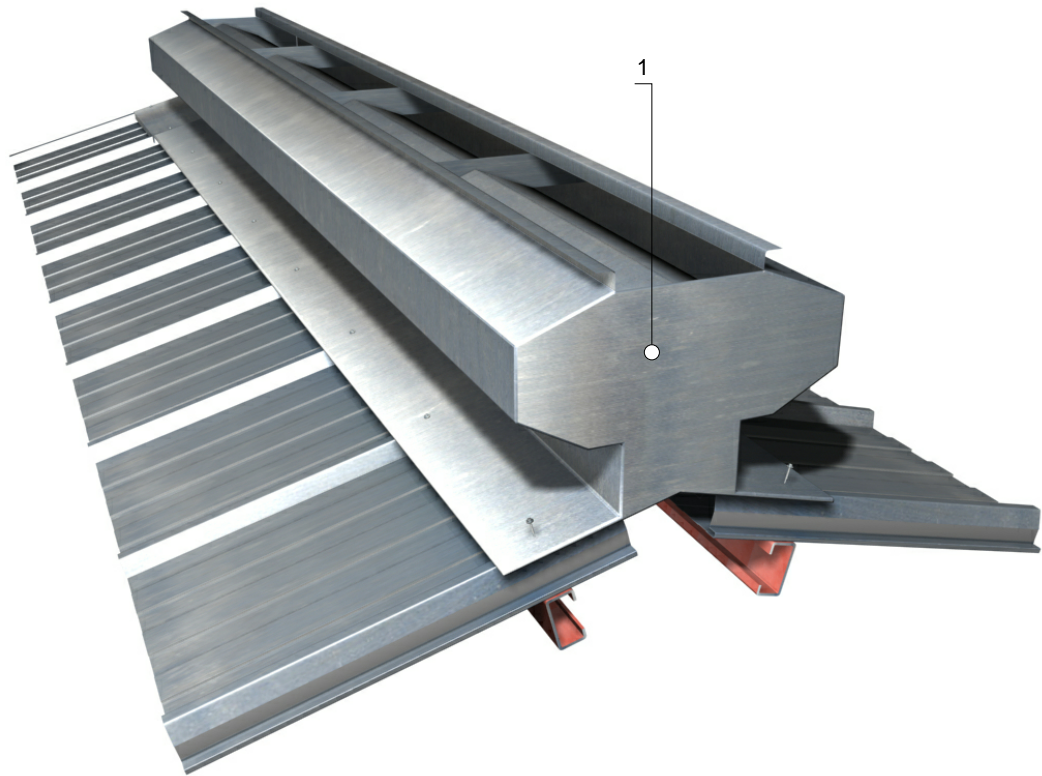

[Producido por una versión para uso interno de CYPE](#)

-
- 1 mt42sva920a** Aireador lineal estático, de chapa de acero galvanizado, de 3500 mm de longitud, 600 mm de anchura, apertura central de 250 mm de anchura, 350 mm de altura y 0,6 mm de espesor, con soporte metálico adaptable a la pendiente de la cubierta y accesorios de fijación.
-